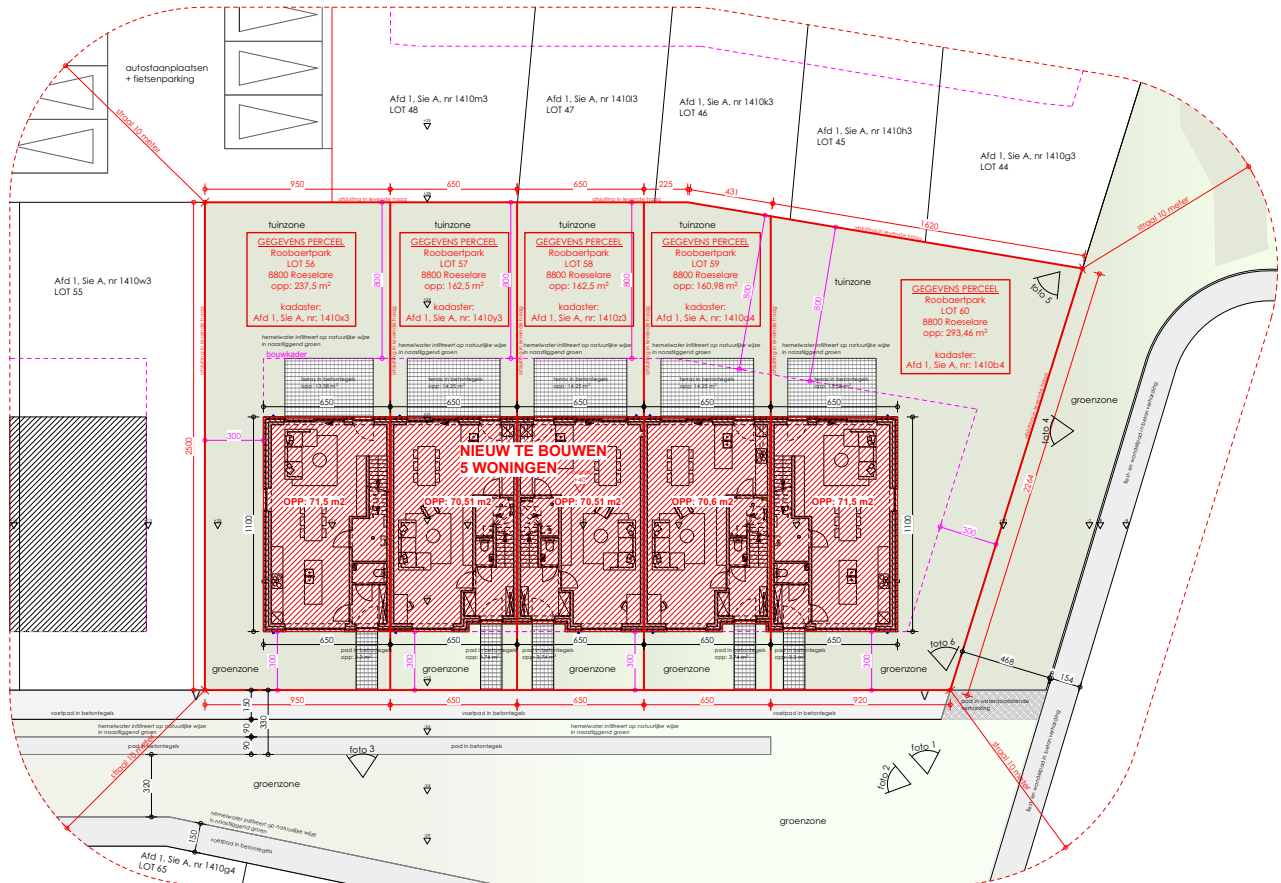

HECTAAR

**ROESELARE
ALBERT BIESBROUCKSTRAAT
LOT 60**

INPLANTINGSPLAN NT

SCHAAL 1:200

T 1